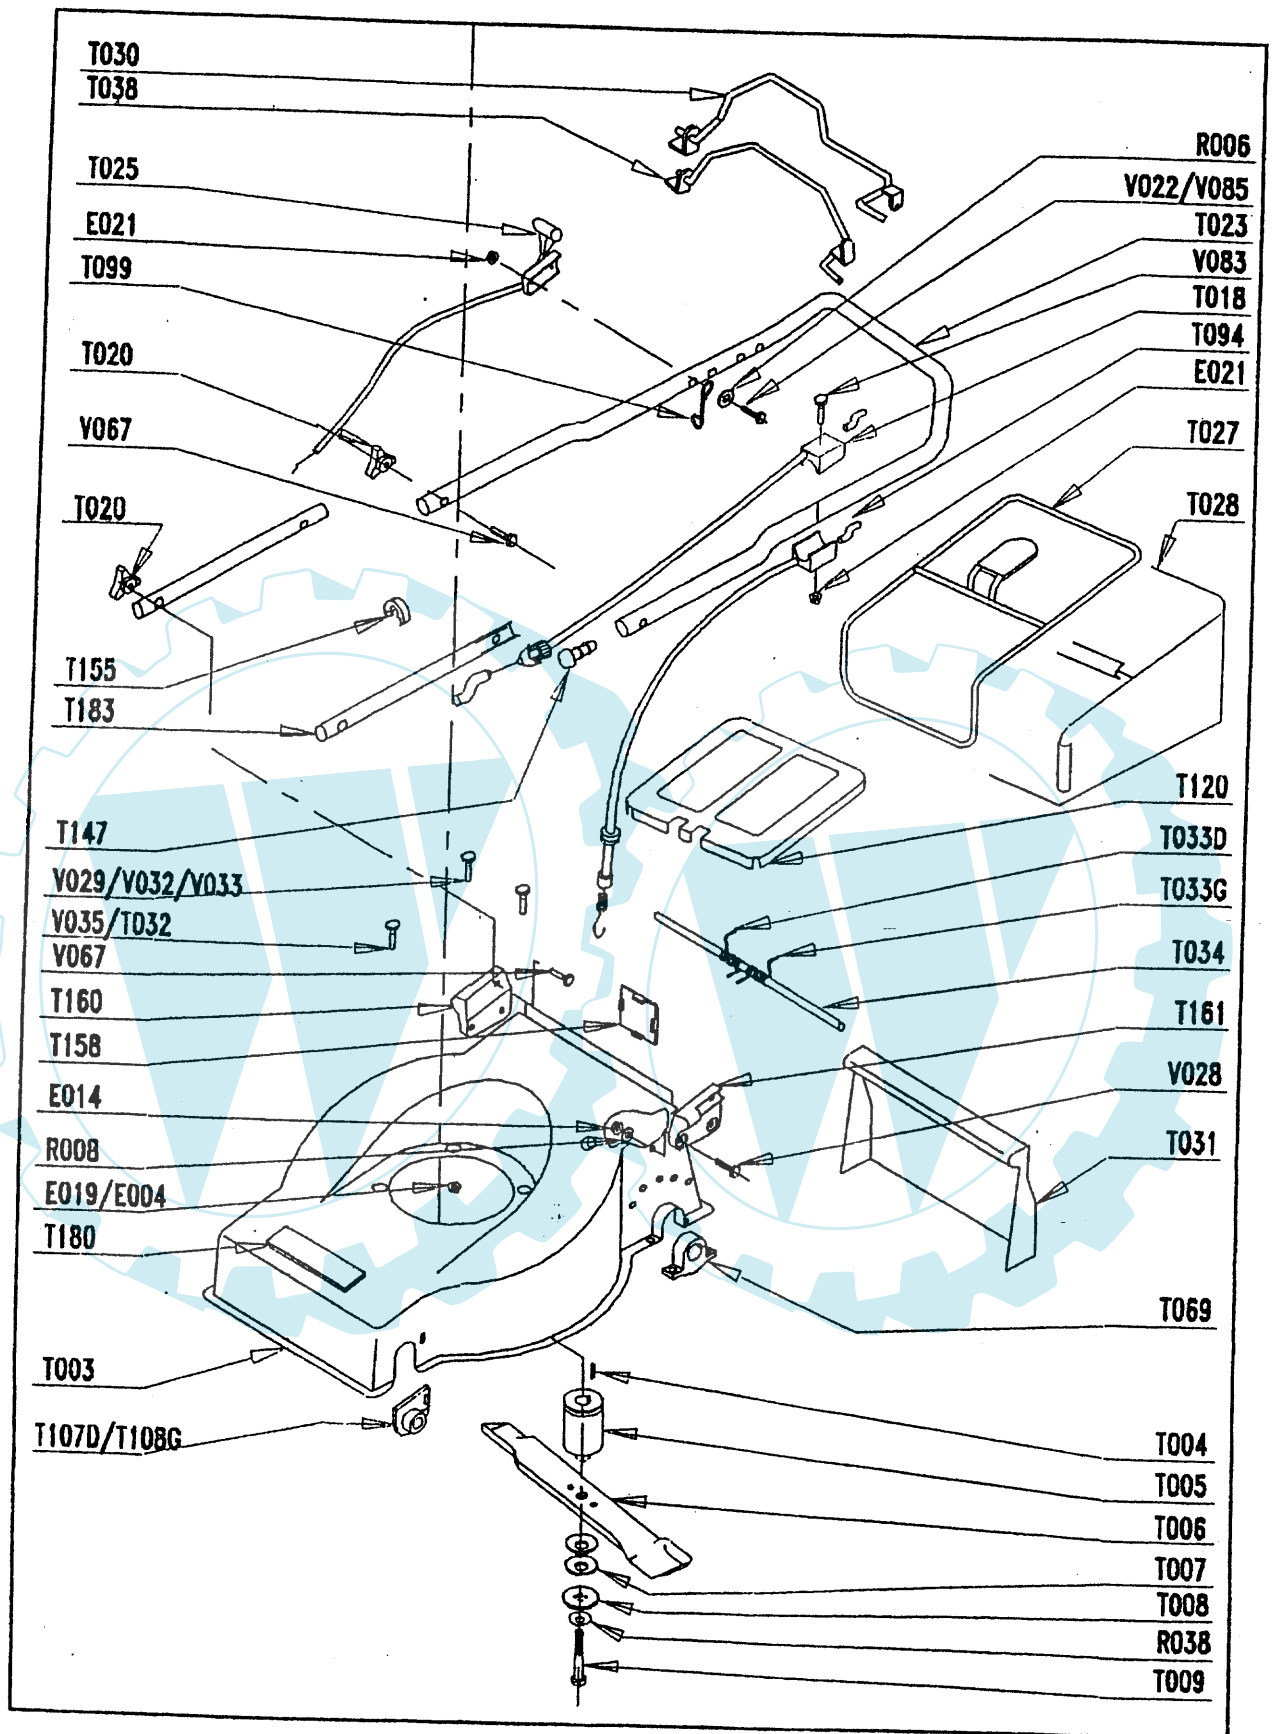

### TECHNISCHE GEGEVENS

**Rasenmäher**  
*Benzinmäher*

**MARQUE: FLORASELF**  
*Marke / Merk .*  
**MODELE: HB 57KT**  
*Type / Typ .*  
**REF.ARTICLE: 00032060**  
*Part Number / Typ Nr .*

**MOTEUR: Briggs & Stratton**  
*Engine / Motor .*  
**MODELE: Intek 60**  
*Type / Typ .*

**LARGEUR DE COUPE : 56 cm**  
*Cutting width./ Schnittbreite / Maaibreedte*  
**CHASSIS: ACIER / Steel / Stahl**  
*Deck / Chassis .*  
**MODELE DE FABRICATION : 2000**  
*Year of Fabrication / Baujahr / Productiejaar.*

## REPERES CODE ARTICLE

E014	90100044
E015	90315001
E018	90805503
E019	90805504
E021	90105406
R006	90105058
R008	90107007
R010	90807502
R012	90100067
R020	90892018
R027	90807508
R028	90803014
R036	91322037
R038	062300
T000	00100480
T003	90895700/GM
T004	90892046
T005	90804057
T006	90804058
T007	90803044
T008	90192025
T012B	90892404
T018	90892695
T020	90892066
T022	90892562
T023	90892631
T025	92100128
T027	CP057078
T028	CP057083/NF
T030	90892507/N
T031	CP050018
T032	90803058
T033D	CP050192
T033G	CP050193
T034	CP050203
T036	90892407
T038	90892534/N
T056	M5938/J1
T064	M5565
T067	90892657/N
T069	CP047215
T073	CP050298
T080	90803030
T081	90803029
T082	90803039
T083	CP057088
T085	90803036
T086	90803130
T089	CP047835
T092	CP047096

## REPERES CODE ARTICLE

T094	90892675
T099	100840/8
T101	CP057063
T102	CP045192
T103	CP057048
T107D	CP047212
T108G	CP047213
T120	CP050023
T147	90800013
T154	M5562
T155	90100692
T158	CP045225
T160	CP050268/N
T161	CP050269/N
T175	90803092
T183	90892545/N
V022	90105072
V023	90105086
V028	90105005
V032	92005020
V065	90805110
V067	90800004
V083	90105115
V085	90105109
X002	90892026
X008	90803035