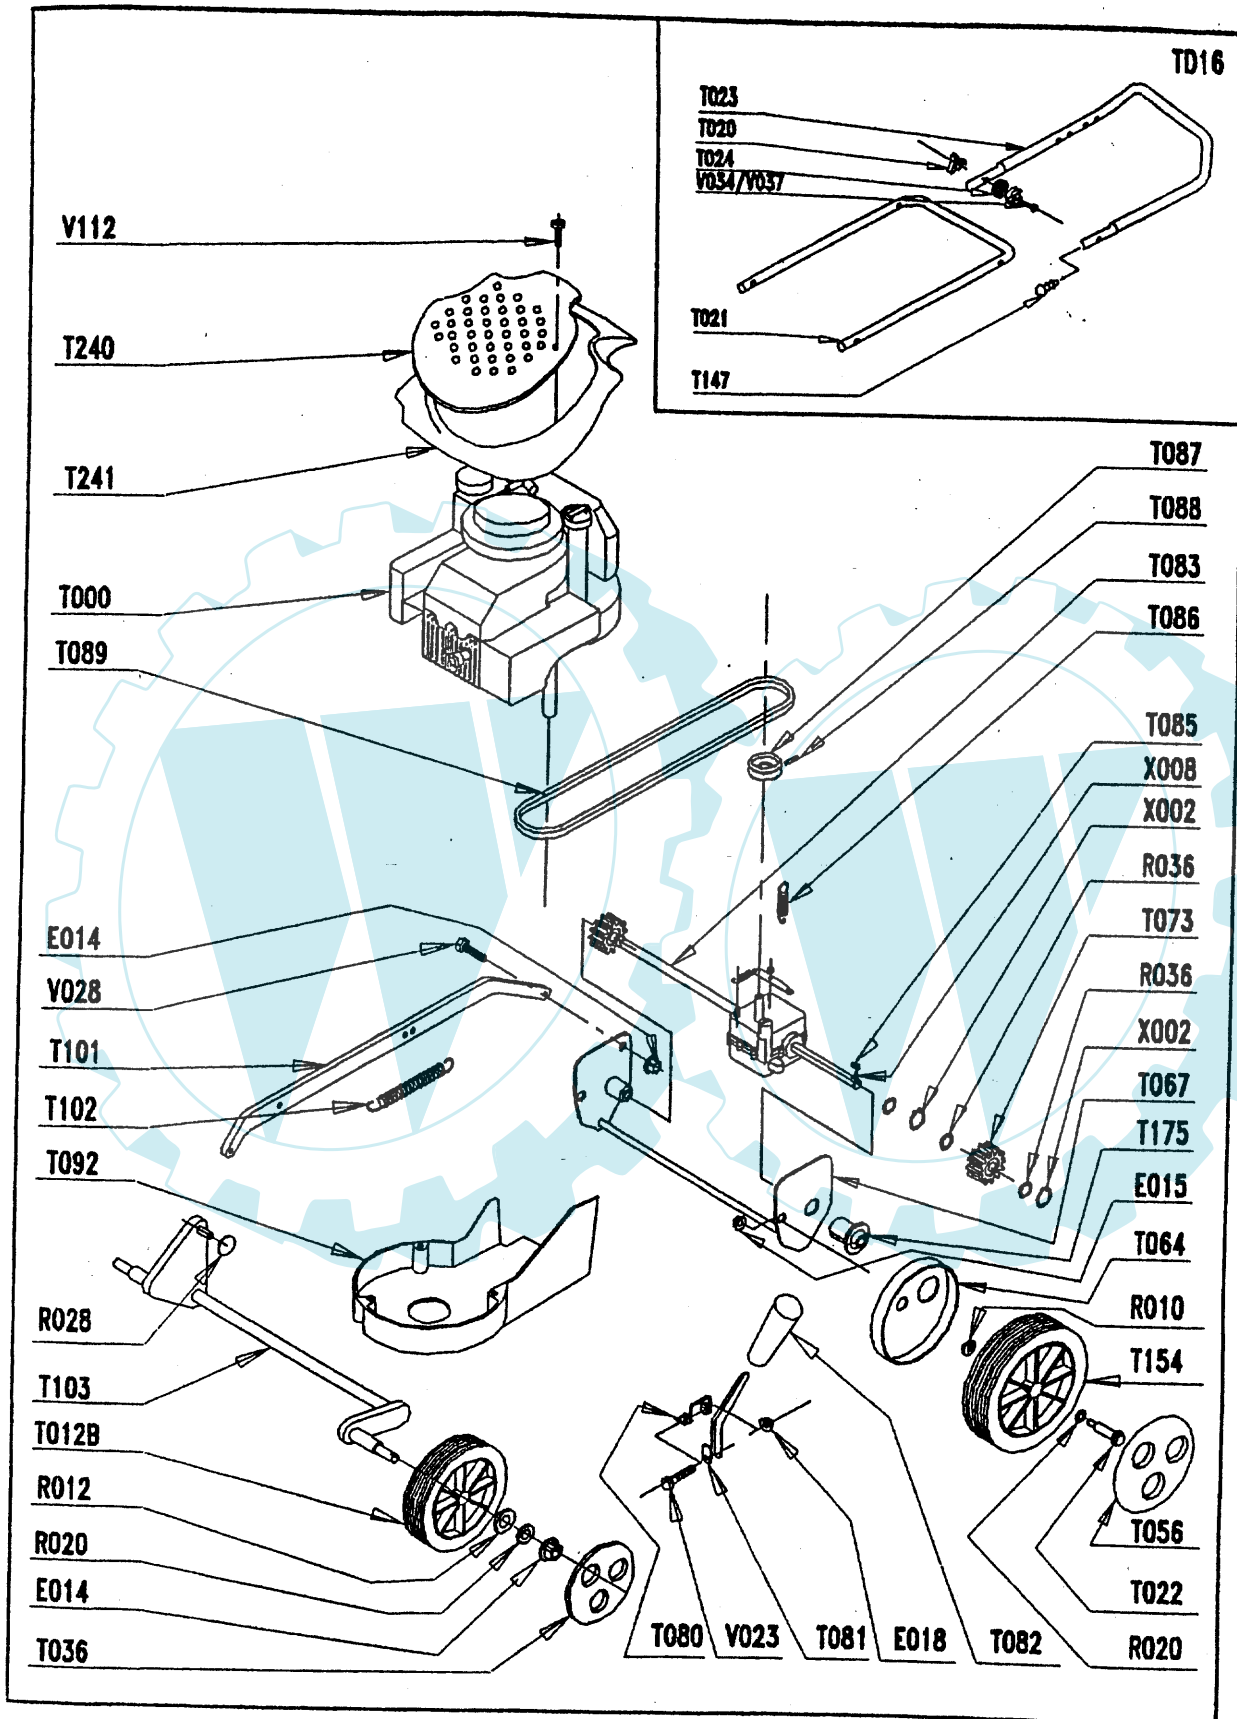

### TECHNISCHE GEGEVENS

**Rasenmäher**  
*Benzinmäher*

**MARQUE: FLORASELF**  
*Marke / Merk .*  
**MODELE: HB 57KT**  
*Type / Typ .*  
**REF.ARTICLE: 00032060**  
*Part Number / Typ Nr .*

**MOTEUR: Briggs & Stratton**  
*Engine / Motor .*  
**MODELE: Intek 60**  
*Type / Typ .*

**LARGEUR DE COUPE : 56 cm**  
*Cutting width./ Schnittbreite / Maaibreedte*  
**CHASSIS: ACIER / Steel / Stahl**  
*Deck / Chassis .*  
**MODELE DE FABRICATION : 2000**  
*Year of Fabrication / Baujahr / Productiejaar.*

## REPERES CODE ARTICLE

E014	90100044
E015	90315001
E018	90805503
E019	90805504
E021	90105406
R006	90105058
R008	90107007
R010	90807502
R012	90100067
R020	90892018
R027	90807508
R028	90803014
R036	91322037
R038	062300
T000	00100480
T003	90895700/GM
T004	90892046
T005	90804057
T006	90804058
T007	90803044
T008	90192025
T012B	90892404
T018	90892695
T020	90892066
T022	90892562
T023	90892631
T025	92100128
T027	CP057078
T028	CP057083/NF
T030	90892507/N
T031	CP050018
T032	90803058
T033D	CP050192
T033G	CP050193
T034	CP050203
T036	90892407
T038	90892534/N
T056	M5938/J1
T064	M5565
T067	90892657/N
T069	CP047215
T073	CP050298
T080	90803030
T081	90803029
T082	90803039
T083	CP057088
T085	90803036
T086	90803130
T089	CP047835
T092	CP047096

## REPERES CODE ARTICLE

T094	90892675
T099	100840/8
T101	CP057063
T102	CP045192
T103	CP057048
T107D	CP047212
T108G	CP047213
T120	CP050023
T147	90800013
T154	M5562
T155	90100692
T158	CP045225
T160	CP050268/N
T161	CP050269/N
T175	90803092
T183	90892545/N
V022	90105072
V023	90105086
V028	90105005
V032	92005020
V065	90805110
V067	90800004
V083	90105115
V085	90105109
X002	90892026
X008	90803035